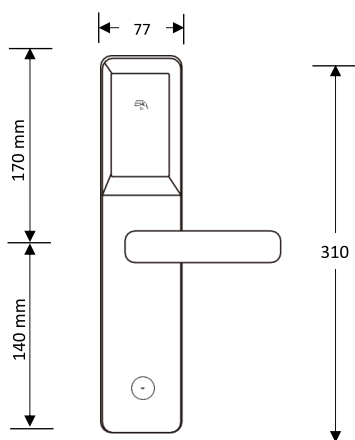

KÍCH THƯỚC SẢN PHẨM

Mặt trong

Mặt ngoài

THÔNG SỐ SẢN PHẨM

Tên SP	Mẫu B	Phương pháp	Cảm ứng không tiếp xúc
Phương pháp mở	Thẻ / Chìa khóa	Dung lượng thẻ	255 thẻ
Thời gian đọc	Khoảng 1 giây	Khoảng cách đọc	< 3cm
Tần số thẻ	125 KHZ / 13.56 Mhz		
Số lượng Pin	4 Pin AA (Pin khô)	Điện áp hoạt động	6V
Báo động điện áp	Dưới 4,8V	Dòng động	120 mA
Dòng tĩnh	Dưới 20 uA	Độ dày cửa	38-70mm
Nhiệt độ làm việc	-20~60°C		
Loại thẻ	Temic / Mifare