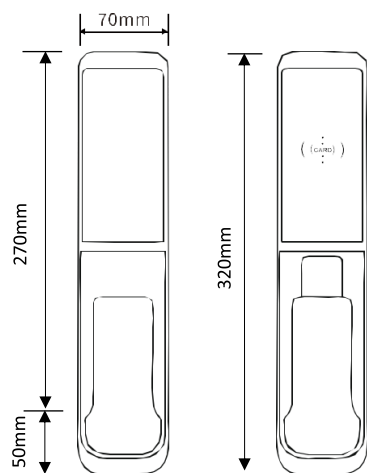

D13-RF - KHÓA KHÁCH SẠN THÔNG MINH

D13 - RF

Chất liệu thép không gỉ 304
Tên SP: D12-RF
Màu sắc: Bạc / Đen / Đồng / Vàng
Thân khóa: Mặc định

KÍCH THƯỚC SẢN PHẨM(mm)

Tên SP: D15-RF/D15-CM
Kích thước: 345*72mm
Chất liệu: Thép không gỉ chất lượng cao
Màu sắc: Đen
Thân khóa: Mặc định theo khóa

A12-RF - KHÓA KHÁCH SẠN TAY CẦM CHỮ U

KÍCH THƯỚC SẢN PHẨM(mm)

A12-RF

Tên SP: D12-RF
Màu sắc: Bạc / Đen / Đồng / Vàng
Thân khóa: Mạ dịch

THÔNG SỐ SẢN PHẨM

Kích thước	300*75mm	Dung lượng thẻ	255PC
Phương pháp mở	Thẻ từ / Chìa khóa	Khoảng cách nhận	Nhỏ hơn 3cm
Thời gian đọc	Nhỏ hơn 1 giây		
Tần số thẻ	125KHZ / 13.56 MHZ		
Số lượng pin	4 Pin AA	Điện áp hoạt động	6v
Dòng động	120mA	Dòng tĩnh	Dưới 20uA
Báo động điện áp thấp	Dưới 4,8v	Độ dày cửa	38-70mm
Nhiệt độ làm việc	-20~60°C		
Loại thẻ	Temic T5577 / Mifare 1		

A16-RF – KHÓA KHÁCH SẠN TAY CẦM CHỮ U

KÍCH THƯỚC SẢN PHẨM(mm)

Mặt trong

Mặt ngoài

A16-RF

Mã SP: A16-RF / A16-CM
Kích thước: 320*70*20mm
Chất liệu: Hợp kim nhôm
Màu sắc: Bạc / Đen / Đồng / Vàng
Thân khóa: Mặc định theo sản phẩm

THÔNG SỐ SẢN PHẨM

Kích thước	320*70mm	Dung lượng thẻ	255PC
Phương pháp mở	Thẻ từ / Chìa khóa	Khoảng cách nhận	Nhỏ hơn 3cm
Thời gian đọc	Nhỏ hơn 1 giây		
Tần số thẻ	125KHZ / 13.56 MHZ		
Số lượng pin	4 Pin AA	Điện áp hoạt động	6v
Dòng động	120mA	Dòng tĩnh	Dưới 20uA
Báo động điện áp thấp	Dưới 4,8v	Độ dày cửa	38-70mm
Nhiệt độ làm việc	-20~60°C		
Loại thẻ	Temic T5577 / Mifare 1		