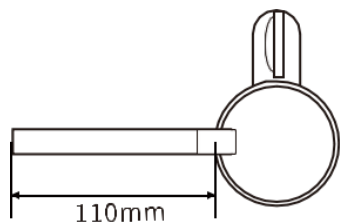

F4-RF - KHÓA KHÁCH SẠN KIỂU TAY GẠT (MẪU MỚI)

KÍCH THƯỚC SẢN PHẨM(mm)

Mặt trong

F4-RF

Mã SP: F4-RF

Kích thước: 110*60mm

Chất liệu: Hợp Kim Nhôm

Màu sắc: Đen / Bạc

Thân khóa: Thân khóa khách sạn mặc định

THÔNG SỐ SẢN PHẨM

Kích thước	110*60mm	Dung lượng thẻ	255PC
Phương pháp mở	Thẻ từ / Chia khóa	Khoảng cách nhận	Nhỏ hơn 3cm
Thời gian đọc	Nhỏ hơn 1 giây		
Tần số thẻ	125KHZ / 13.56 MHZ		
Số lượng pin	4 Pin AA	Điện áp hoạt động	6v
Dòng động	120mA	Dòng tĩnh	Dưới 20uA
Báo động điện áp thấp	Dưới 4,8v	Độ dày cửa	38-70mm
Nhiệt độ làm việc	-20~60°C		
Loại thẻ	Temic T5577 / Mifare 1