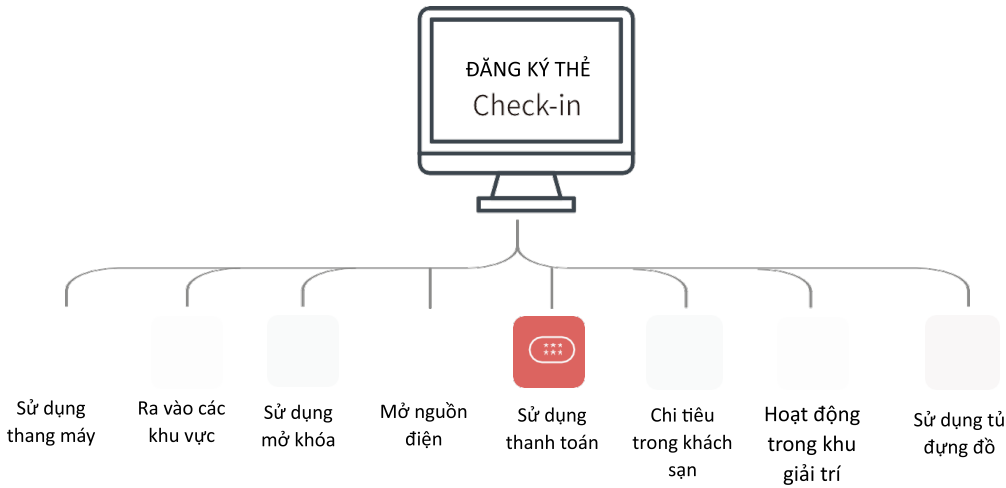

>> Bộ mã hóa thẻ

Kết nối với cổng USB trên máy tính để thực hiện đọc/ghi dữ liệu lên thẻ

>> Thẻ thông minh

Thẻ thông minh được chia thành 2 loại là thẻ thông thường và thẻ quản lý

>> Chức năng hệ thống thường

Thẻ thông thường được chia thành 5 cấp độ: Thẻ phòng/thẻ dọn dẹp/thẻ tầng/thẻ tòa nhà/ Thẻ master

>> Chức năng thẻ quản lý

Cài đặt số phòng, ngày giờ, ghi chép dữ liệu, tạo thẻ khu vực

>> Loại thẻ

Temic (D801*57) / Mifare 1 (D801*M1)

>> KHẢ NĂNG MỞ RỘNG THẺ THÔNG MINH (Mifare – 1)

>> QUẢN LÝ THÔNG MINH NHÂN VIÊN NỘI BỘ

>> CHỨC NĂNG CHÍNH

Quản lý tất cả các thẻ trong một khách sạn. Là phần lõi trong hệ thống khóa cửa khách sạn, hệ thống kiểm soát ra vào, hệ thống quản lý bãi đậu xe, hệ thống ăn uống, hệ thống chấm công, phòng tắm hơi và các hệ thống con khác thành một tổng thể. Khách hàng chỉ cần sử dụng thẻ để hoàn tất các thanh toán và các hoạt động liên quan. Điều này giúp khách hàng tránh được các rắc rối khi phải mang theo nhiều thẻ. Ở quy mô lớn hơn nó giúp tự động hóa và đơn giản hóa các hoạt động tiêu dùng trong hệ thống khách sạn. Điều này không chỉ đảm bảo tính độc lập trong hoạt động của từng bộ phận khách sạn mà còn đảm bảo sự thống nhất trong quản lý khách sạn.