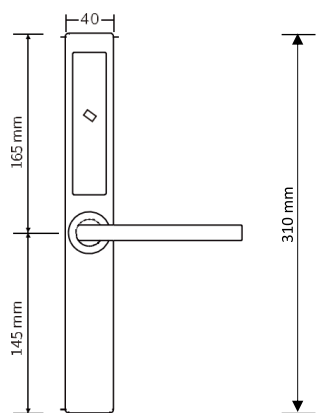

1019-RF KHÓA KHÁCH SẠN DÀNH CHO CỬA ĐỔ NHỎ

SỬ DỤNG CHO CỬA NHÔM XINGFA, CỬA GỖ KHUNG HẸP

KÍCH THƯỚC SẢN PHẨM(mm)

1019-RF

Mã SP: 1019-RF / 1019-CM / 1019-ZM

Kích thước: 310*42*20mm

Chất liệu: Thép không gỉ 304

Màu sắc: Đen / Bạc

Thân khóa: 28*85mm / 35*85mm / 45*85mm / 60*85mm

THÔNG SỐ SẢN PHẨM

Kích thước	110*60mm	Dung lượng thẻ	255PC
Phương pháp mở	Thẻ từ / Chìa khóa	Khoảng cách nhận	Nhỏ hơn 3cm
Thời gian đọc	Nhỏ hơn 1 giây		
Tần số thẻ	125KHZ / 13.56 MHZ		
Số lượng pin	4 Pin AA	Điện áp hoạt động	6v
Dòng động	120mA	Dòng tĩnh	Dưới 20uA
Báo động điện áp thấp	Dưới 4,8v	Độ dày cửa	38-90 mm
Nhiệt độ làm việc	-20~60°C		
Loại thẻ	Temic T5577 / Mifare 1