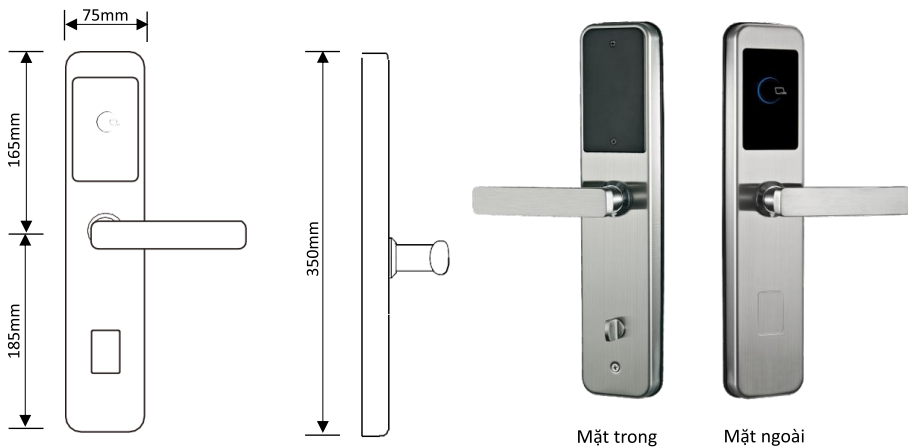

D13-RF - KHÓA KHÁCH SẠN THÔNG MINH

D13 - RF

Chất liệu thép không gỉ 304
Tên SP: D12-RF
Màu sắc: Bạc / Đen / Đồng / Vàng
Thân khóa: Mặc định

KÍCH THƯỚC SẢN PHẨM(mm)

Tên SP: D15-RF/D15-CM
Kích thước: 345*72mm
Chất liệu: Thép không gỉ chất lượng cao
Màu sắc: Đen
Thân khóa: Mặc định theo khóa

A12-RF - KHÓA KHÁCH SẠN TAY CẦM CHỮ U

KÍCH THƯỚC SẢN PHẨM(mm)

A12-RF

Tên SP: D12-RF
Màu sắc: Bạc / Đen / Đồng / Vàng
Thân khóa: Mạ dịch

THÔNG SỐ SẢN PHẨM

Kích thước	300*75mm	Dung lượng thẻ	255PC
Phương pháp mở	Thẻ từ / Chìa khóa	Khoảng cách nhận	Nhỏ hơn 3cm
Thời gian đọc	Nhỏ hơn 1 giây		
Tần số thẻ	125KHZ / 13.56 MHZ		
Số lượng pin	4 Pin AA	Điện áp hoạt động	6v
Dòng động	120mA	Dòng tĩnh	Dưới 20uA
Báo động điện áp thấp	Dưới 4,8v	Độ dày cửa	38-70mm
Nhiệt độ làm việc	-20~60°C		
Loại thẻ	Temic T5577 / Mifare 1		

A16-RF – KHÓA KHÁCH SẠN TAY CẦM CHỮ U

KÍCH THƯỚC SẢN PHẨM(mm)

Mặt trong

Mặt ngoài

A16-RF

Mã SP: A16-RF / A16-CM
Kích thước: 320*70*20mm
Chất liệu: Hợp kim nhôm
Màu sắc: Bạc / Đen / Đồng / Vàng
Thân khóa: Mặc định theo sản phẩm