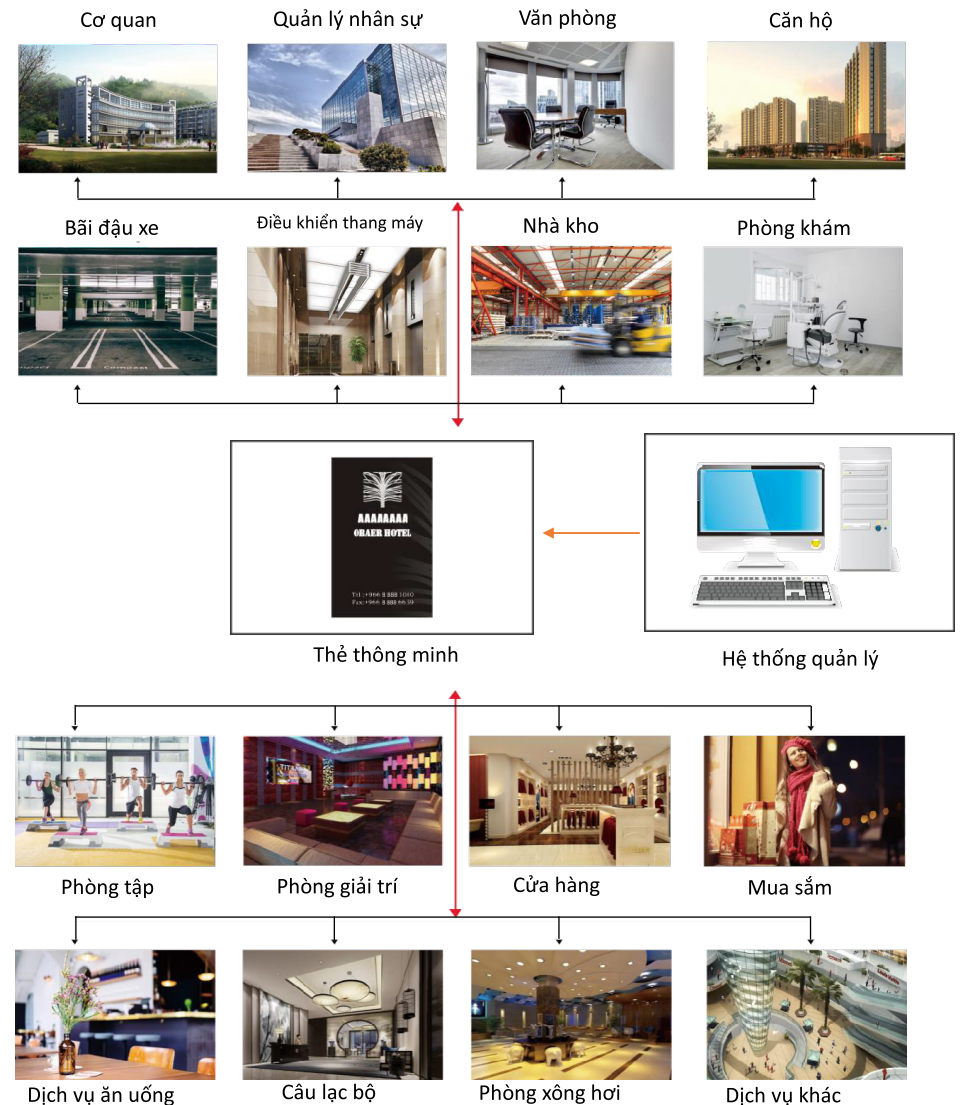

>> KHẢ NĂNG MỞ RỘNG THẺ THÔNG MINH (Mifare – 1)

>> QUẢN LÝ THÔNG MINH NHÂN VIÊN NỘI BỘ

>> CHỨC NĂNG CHÍNH

Quản lý tất cả các thẻ trong một khách sạn. Là phần lõi trong hệ thống khóa cửa khách sạn, hệ thống kiểm soát ra vào, hệ thống quản lý bãi đậu xe, hệ thống ăn uống, hệ thống chấm công, phòng tắm hơi và các hệ thống con khác thành một tổng thể. Khách hàng chỉ cần sử dụng thẻ để hoàn tất các thanh toán và các hoạt động liên quan. Điều này giúp khách hàng tránh được các rắc rối khi phải mang theo nhiều thẻ. Ở quy mô lớn hơn nó giúp tự động hóa và đơn giản hóa các hoạt động tiêu dùng trong hệ thống khách sạn. Điều này không chỉ đảm bảo tính độc lập trong hoạt động của từng bộ phận khách sạn mà còn đảm bảo sự thống nhất trong quản lý khách sạn.

Thẻ thông minh có dung lượng lớn, mức độ bảo mật, chống sao chép, vận hành đơn giản và tuổi thọ cao. Được sử dụng rộng rãi trong các tòa nhà thông minh và các hệ thống công cộng khác hiện nay.

>> CÁC TIỆN ÍCH MỞ RỘNG KHÁC

Ngoài việc cung cấp ứng dụng quản lý tích hợp và có hệ thống cho khách sạn, hệ thống khóa cửa thông minh còn cung cấp các giải pháp quản lý an toàn và thuận tiện cho trường học, bệnh viện, tòa nhà văn phòng, chính phủ, quân đội và những nơi công cộng khác.

Khóa thông minh điện tử cung cấp khả năng kiểm soát truy cập hoàn chỉnh. Hệ thống quản lý linh hoạt và thuận tiện để đảm bảo xác minh danh tính, theo dõi hồ sơ nhân sự cũng như quyền truy cập của nhân viên.