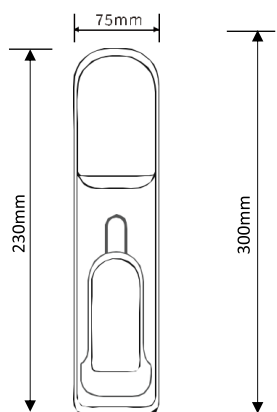

D13-RF - KHÓA KHÁCH SẠN THÔNG MINH

D13 - RF

Chất liệu thép không gỉ 304
Tên SP: D12-RF
Màu sắc: Bạc / Đen / Đồng / Vàng
Thân khóa: Mặc định

KÍCH THƯỚC SẢN PHẨM(mm)

Tên SP: D15-RF/D15-CM
Kích thước: 345*72mm
Chất liệu: Thép không gỉ chất lượng cao
Màu sắc: Đen
Thân khóa: Mặc định theo khóa

A12-RF - KHÓA KHÁCH SẠN TAY CẦM CHỮ U

KÍCH THƯỚC SẢN PHẨM(mm)

A12-RF

Tên SP: D12-RF
Màu sắc: Bạc / Đen / Đồng / Vàng
Thân khóa: Mạ dịch

THÔNG SỐ SẢN PHẨM

Kích thước	300*75mm	Dung lượng thẻ	255PC
Phương pháp mở	Thẻ từ / Chìa khóa	Khoảng cách nhận	Nhỏ hơn 3cm
Thời gian đọc	Nhỏ hơn 1 giây		
Tần số thẻ	125KHZ / 13.56 MHZ		
Số lượng pin	4 Pin AA	Điện áp hoạt động	6v
Dòng động	120mA	Dòng tĩnh	Dưới 20uA
Báo động điện áp thấp	Dưới 4,8v	Độ dày cửa	38-70mm
Nhiệt độ làm việc	-20~60°C		
Loại thẻ	Temic T5577 / Mifare 1		

A16-RF – KHÓA KHÁCH SẠN TAY CẦM CHỮ U

KÍCH THƯỚC SẢN PHẨM(mm)

Mặt trong

Mặt ngoài

A16-RF

Mã SP: A16-RF / A16-CM
Kích thước: 320*70*20mm
Chất liệu: Hợp kim nhôm
Màu sắc: Bạc / Đen / Đồng / Vàng
Thân khóa: Mặc định theo sản phẩm

KÍCH THƯỚC SẢN PHẨM(mm)

Mặt ngoài

Mặt Trong

Chìa khóa cơ

Thẻ từ

Mã SP: 309-RF

Kích thước: Mặt trước: 290*80*25mm

Mặt sau: 285*85*10mm