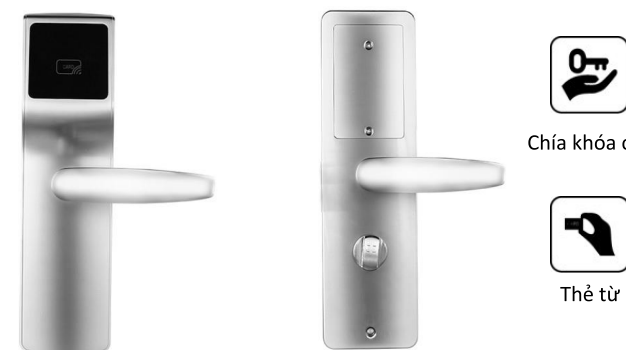

Màu sắc: Đen / Bạc

Thân khóa: 28*85mm / 35*85mm / 45*85mm / 60*85mm

THÔNG SỐ SẢN PHẨM

Kích thước	110*60mm	Dung lượng thẻ	255PC
Phương pháp mở	Thẻ từ / Chìa khóa	Khoảng cách nhận	Nhỏ hơn 3cm
Thời gian đọc	Nhỏ hơn 1 giây		
Tần số thẻ	125KHZ / 13.56 MHZ		
Số lượng pin	4 Pin AA	Điện áp hoạt động	6v
Dòng động	120mA	Dòng tĩnh	Dưới 20uA
Báo động điện áp thấp	Dưới 4,8v	Độ dày cửa	38-90 mm
Nhiệt độ làm việc	-20~60°C		
Loại thẻ	Temic T5577 / Mifare 1		

KÍCH THƯỚC SẢN PHẨM(mm)

Mặt ngoài

Mặt Trong

Chìa khóa cơ

Thẻ từ

Mã SP: 309-RF

Kích thước: Mặt trước: 290*80*25mm

Mặt sau: 285*85*10mm