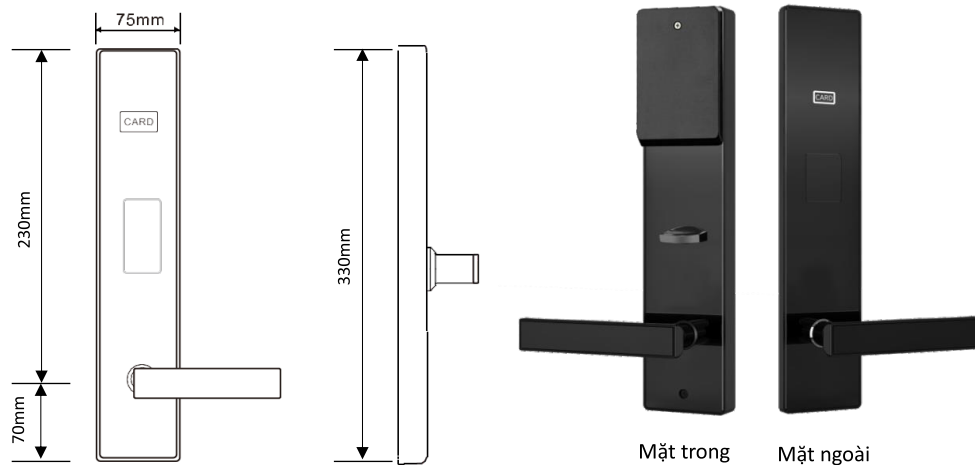

F3-RF – KHÓA KHÁCH SẠN THÔNG MINH

KÍCH THƯỚC SẢN PHẨM(mm)

F3-RF

Mã SP: F3-RF
 Kích thước: 130*53mm
 Chất liệu: Thép không gỉ 304
 Màu sắc: Đen / Bạc / Vàng / Đồng

THÔNG SỐ SẢN PHẨM

Kích thước	130*53mm	Dung lượng thẻ	255PC
Phương pháp mở	Thẻ từ / Chìa khóa	Khoảng cách nhận	Nhỏ hơn 3cm
Thời gian đọc	Nhỏ hơn 1 giây		
Tần số thẻ	125KHZ / 13.56 MHZ		
Số lượng pin	4 Pin AA	Điện áp hoạt động	6v
Dòng động	120mA	Dòng tĩnh	Dưới 20uA
Báo động điện áp thấp	Dưới 4,8v	Độ dày cửa	38-70mm
Nhiệt độ làm việc	-20~60°C		
Loại thẻ	Temic T5577 / Mifare 1		

508-RF - KHÓA KHÁCH SẠN PHONG CÁCH HIỆN ĐẠI

508-RF

Mã SP: 508-RF / 508-CM
Kích thước: 300*75mm
Chất liệu: Thép không gỉ 304
Màu sắc: Đen / Bạc / Vàng
Thân khóa: Mặc định theo khóa

KÍCH THƯỚC SẢN PHẨM(mm)