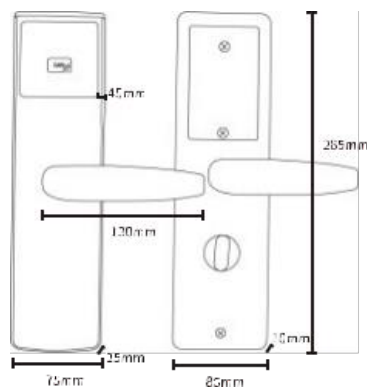

F4-RF - KHÓA KHÁCH SẠN KIỂU TAY GẠT (MẪU MỚI)

KÍCH THƯỚC SẢN PHẨM(mm)

Mặt trong

Mặt ngoài

F4-RF

Mã SP: F4-RF

Kích thước: 110*60mm

Chất liệu: Hợp Kim Nhôm

1019-RF KHÓA KHÁCH SẠN DÀNH CHO CỬA ĐỔ NHỎ

SỬ DỤNG CHO CỬA NHÔM XINGFA, CỬA GỖ KHUNG HẸP

KÍCH THƯỚC SẢN PHẨM(mm)

1019-RF

Mã SP: 1019-RF / 1019-CM / 1019-ZM

Kích thước: 310*42*20mm

Chất liệu: Thép không gỉ 304

Màu sắc: Đen / Bạc

Thân khóa: 28*85mm / 35*85mm / 45*85mm / 60*85mm

THÔNG SỐ SẢN PHẨM

Kích thước	110*60mm	Dung lượng thẻ	255PC
Phương pháp mở	Thẻ từ / Chìa khóa	Khoảng cách nhận	Nhỏ hơn 3cm
Thời gian đọc	Nhỏ hơn 1 giây		
Tần số thẻ	125KHZ / 13.56 MHZ		
Số lượng pin	4 Pin AA	Điện áp hoạt động	6v
Dòng động	120mA	Dòng tĩnh	Dưới 20uA
Báo động điện áp thấp	Dưới 4,8v	Độ dày cửa	38-90 mm
Nhiệt độ làm việc	-20~60°C		
Loại thẻ	Temic T5577 / Mifare 1		

KÍCH THƯỚC SẢN PHẨM(mm)

Mặt ngoài

Mặt Trong

Chìa khóa cơ

Thẻ từ

Mã SP: 309-RF

Kích thước: Mặt trước: 290*80*25mm

Mặt sau: 285*85*10mm