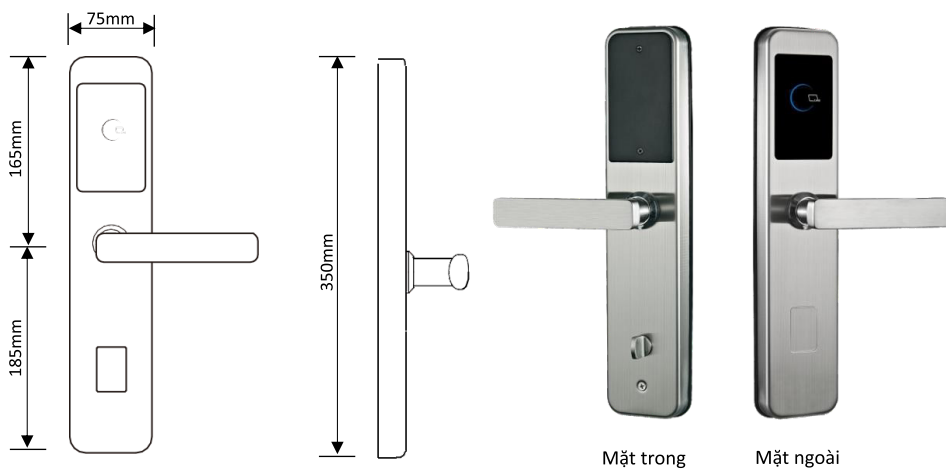

D12-RF - KHÓA KHÁCH SẠN

D12-RF

Chất liệu thép không gỉ 304

Tên SP: D12-RF

Màu sắc: Bạc / Đen / Đồng / Vàng

Thân khóa: Mặc định

KÍCH THƯỚC SẢN PHẨM

THÔNG SỐ SẢN PHẨM