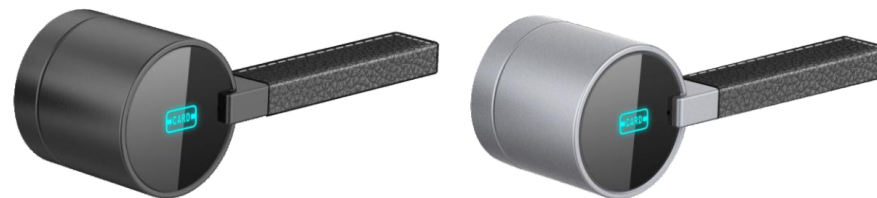

F4-RF - KHÓA KHÁCH SẠN KIỂU TAY GẠT (MẪU MỚI)

KÍCH THƯỚC SẢN PHẨM(mm)

Mặt trong

Mặt ngoài

F4-RF

Mã SP: F4-RF

Kích thước: 110*60mm

Chất liệu: Hợp Kim Nhôm