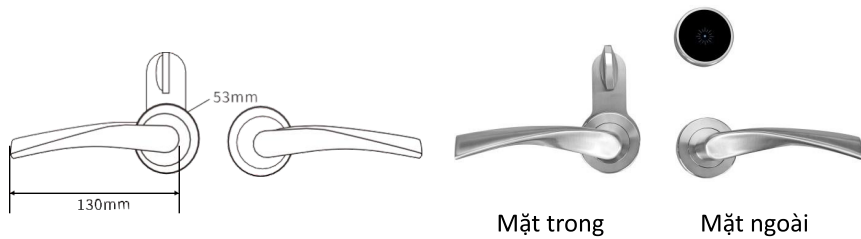

F3-RF – KHÓA KHÁCH SẠN THÔNG MINH

KÍCH THƯỚC SẢN PHẨM(mm)

F3-RF

Mã SP: F3-RF
Kích thước: 130*53mm
Chất liệu: Thép không gỉ 304
Màu sắc: Đen / Bạc / Vàng / Đồng

THÔNG SỐ SẢN PHẨM

Kích thước	130*53mm	Dung lượng thẻ	255PC
Phương pháp mở	Thẻ từ / Chìa khóa	Khoảng cách nhận	Nhỏ hơn 3cm
Thời gian đọc	Nhỏ hơn 1 giây		
Tần số thẻ	125KHZ / 13.56 MHZ		
Số lượng pin	4 Pin AA	Điện áp hoạt động	6v
Dòng động	120mA	Dòng tĩnh	Dưới 20uA
Báo động điện áp thấp	Dưới 4,8v	Độ dày cửa	38-70mm
Nhiệt độ làm việc	-20~60°C		
Loại thẻ	Temic T5577 / Mifare 1